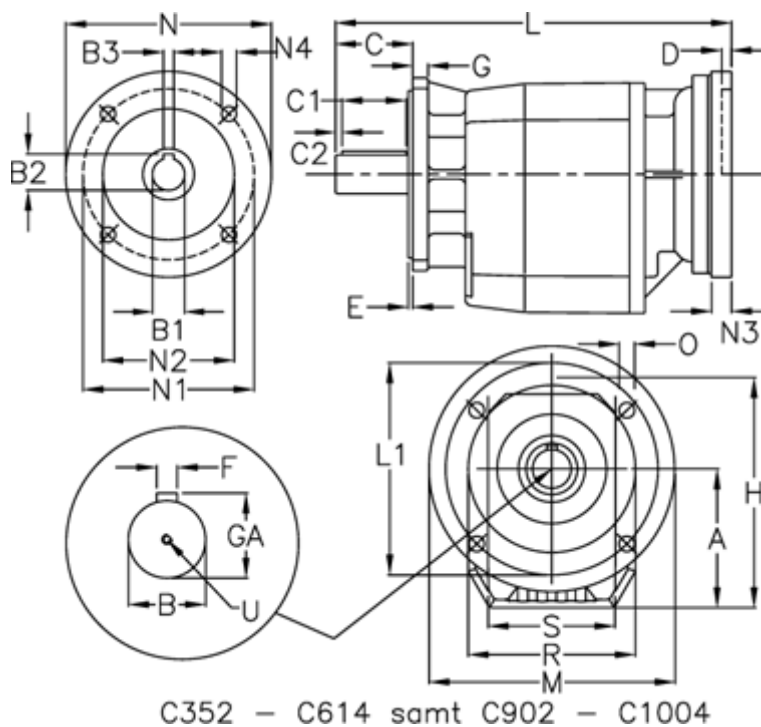

Varenummer: 4062030085640840

Beskrivelse: Tandhjulsgear C322UFC-8,5-P100B5-B52

Mål

| | | | |
|-----------|---------|-------------|------------|
| A = 108 | D = 4.5 | L1 = 215 | R = 180 |
| B = 30 | E = 3.5 | M = 250 | S = 130 |
| B1 = 28 | F = 8 | N = 250 | U = M10x22 |
| B2 = 31.3 | G = 12 | N1 = 215 | |
| B3 = 8 | GA = 33 | N2 = 180 | |
| C = 60 | H = 183 | N3 = 0 | |
| C1 = 50 | K = 150 | N4 = M12x16 | |
| C2 = 5 | L = 337 | O = 14 | |